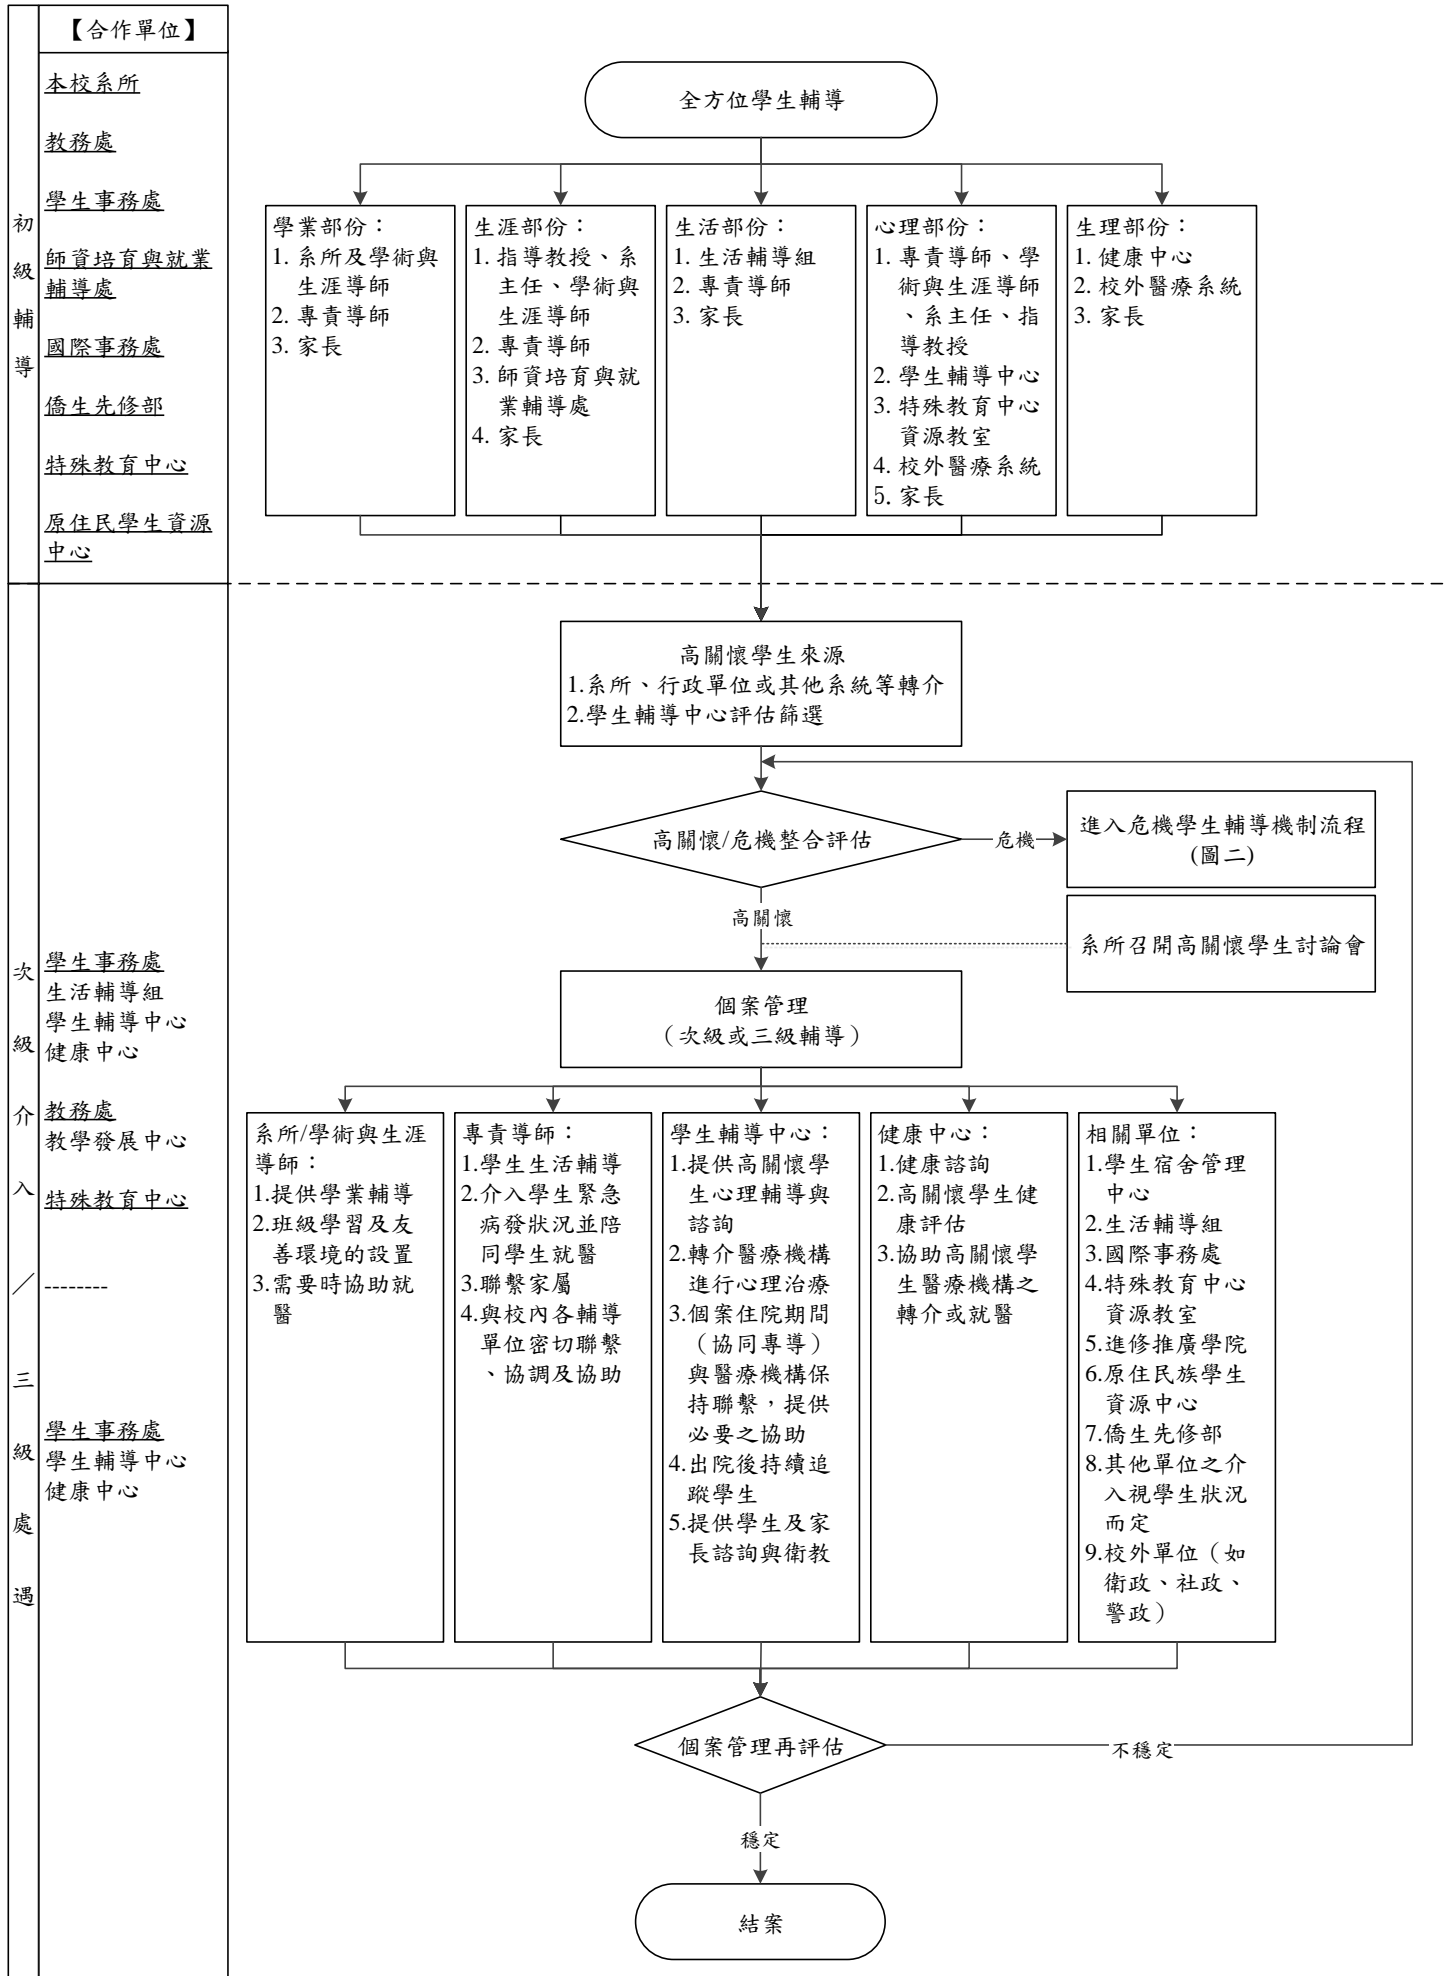

國立臺灣師範大學全方位學生輔導工作流程—三級輔導機制 (圖一)

國立臺灣師範大學全方位學生輔導工作流程—三級輔導機制（圖二）