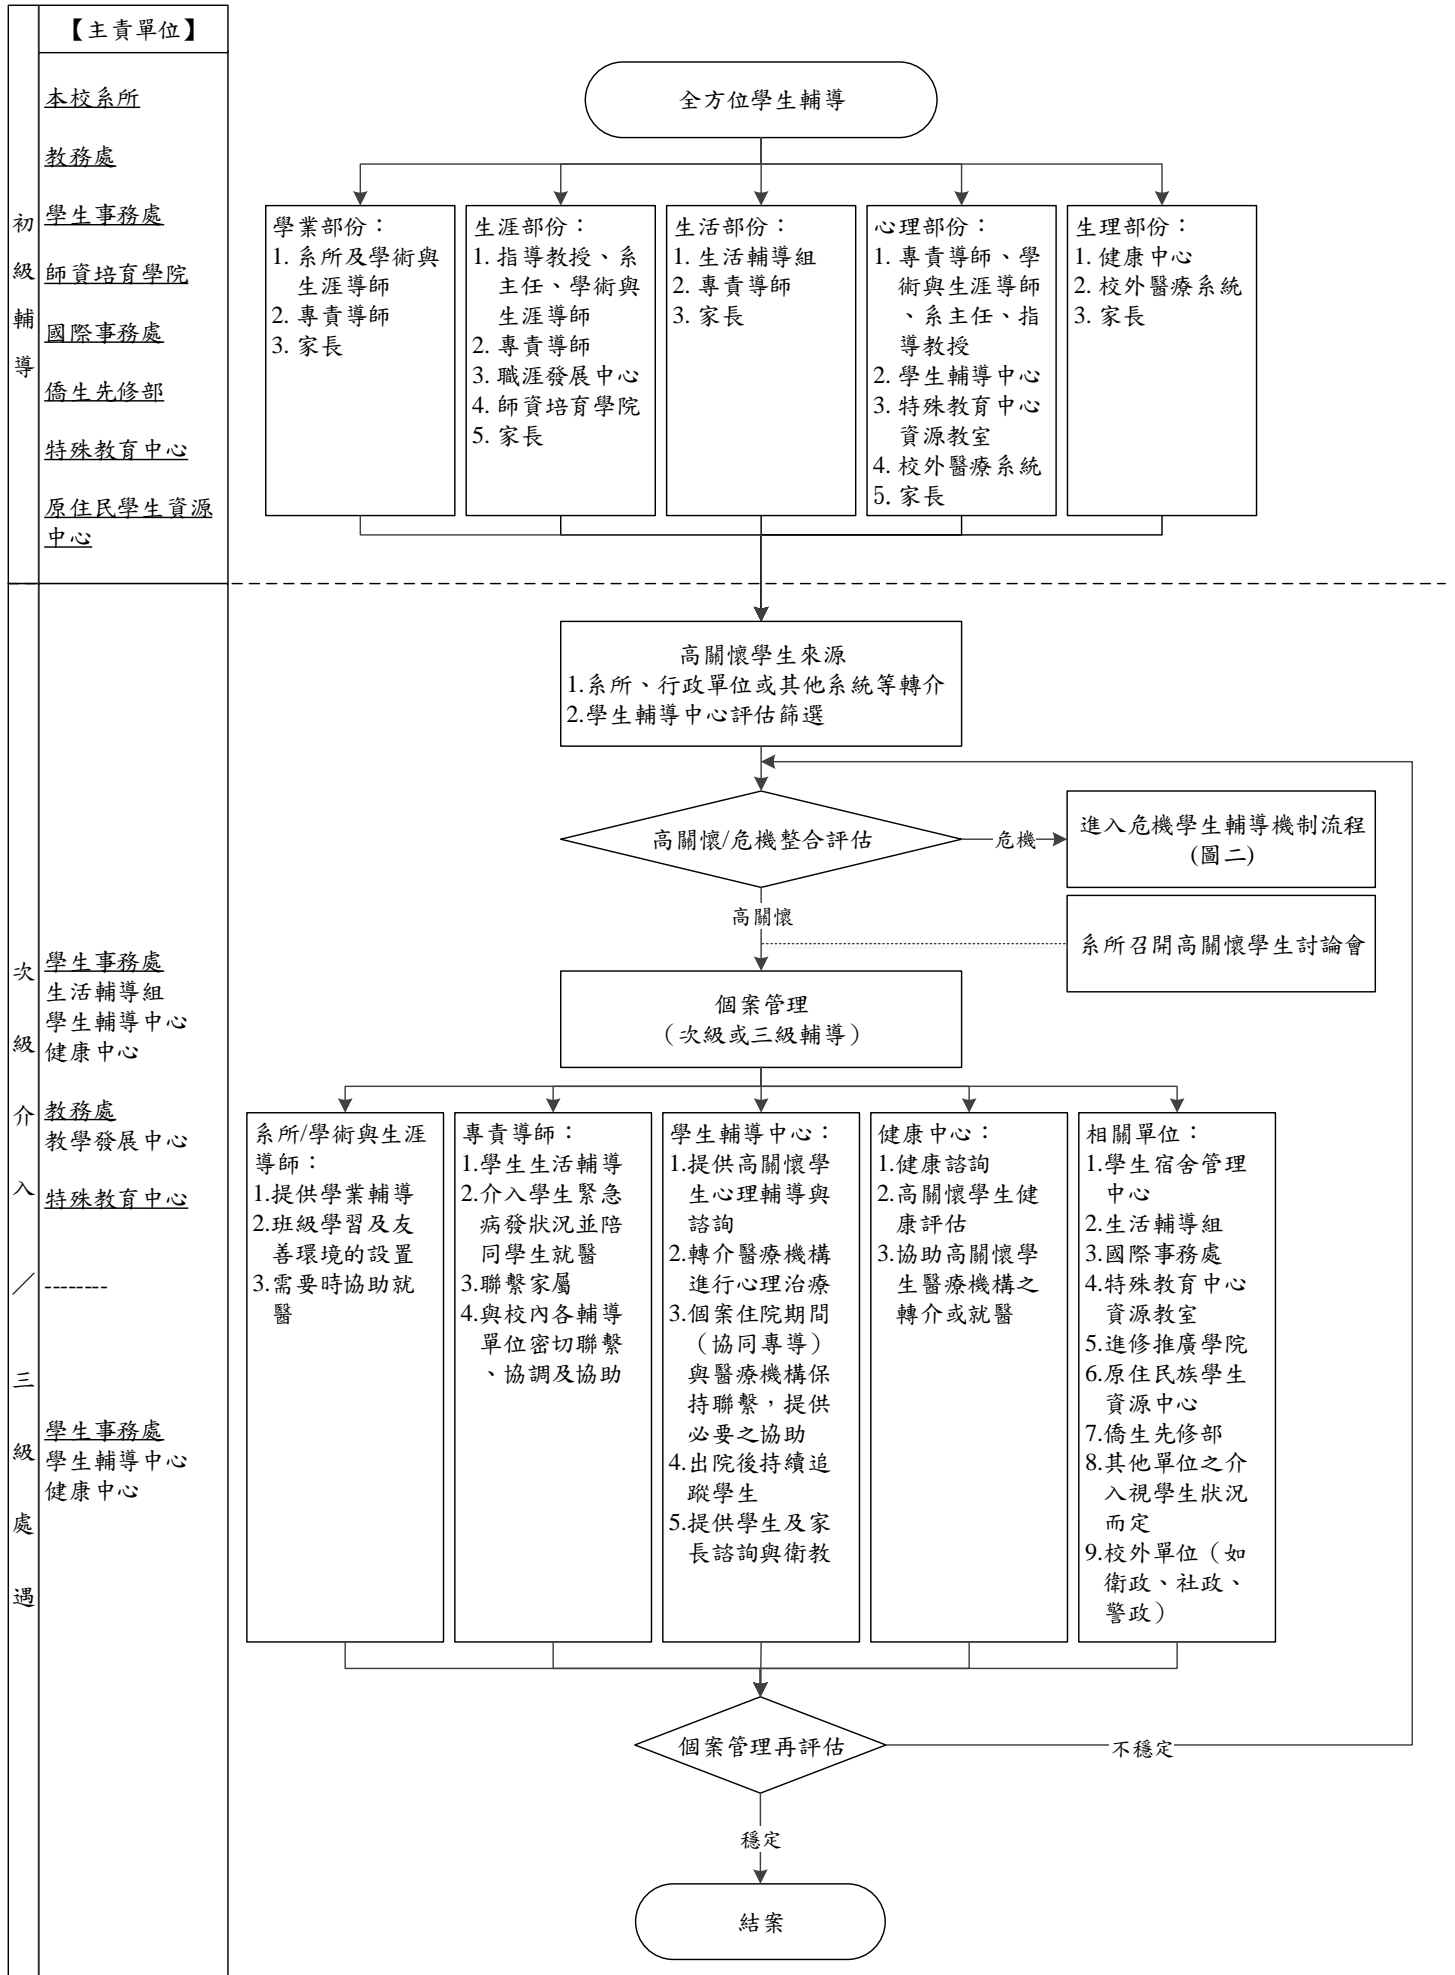

國立臺灣師範大學全方位學生輔導工作流程—三級輔導機制 (圖一)

國立臺灣師範大學全方位學生輔導工作流程—三級輔導機制（圖二）